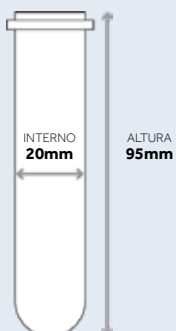

DIMENSÕES:

COMPATÍVEL COM AS CENTRÍFUGAS:

Velocidade	até 4000rpm
Capacidade	Tubos de até 15ml
Tensão	Bivolt

Velocidade	até 4000rpm
Capacidade	12x10 ou 6x15ml (falcon)
Tensão	Bivolt

Velocidade	até 5000rpm
Capacidade	12x10 ou 6x15ml (falcon)
Tensão	110V ou 220V