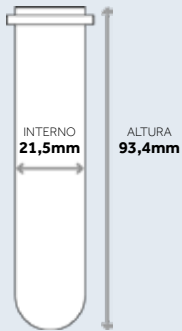

MODELO**C15-93,4X21,5**

FOTO ORIGINAL

**DIMENSÕES:****COMPATÍVEL COM AS CENTRÍFUGAS:****CENTRÍFUGA ANALÓGICA 80-2B**

Velocidade	até 4000rpm
Capacidade	12x15/10ml
Tensão	110V ou 220V

**CENTRÍFUGA SEMI-DIGITAL 80-2B-DM**